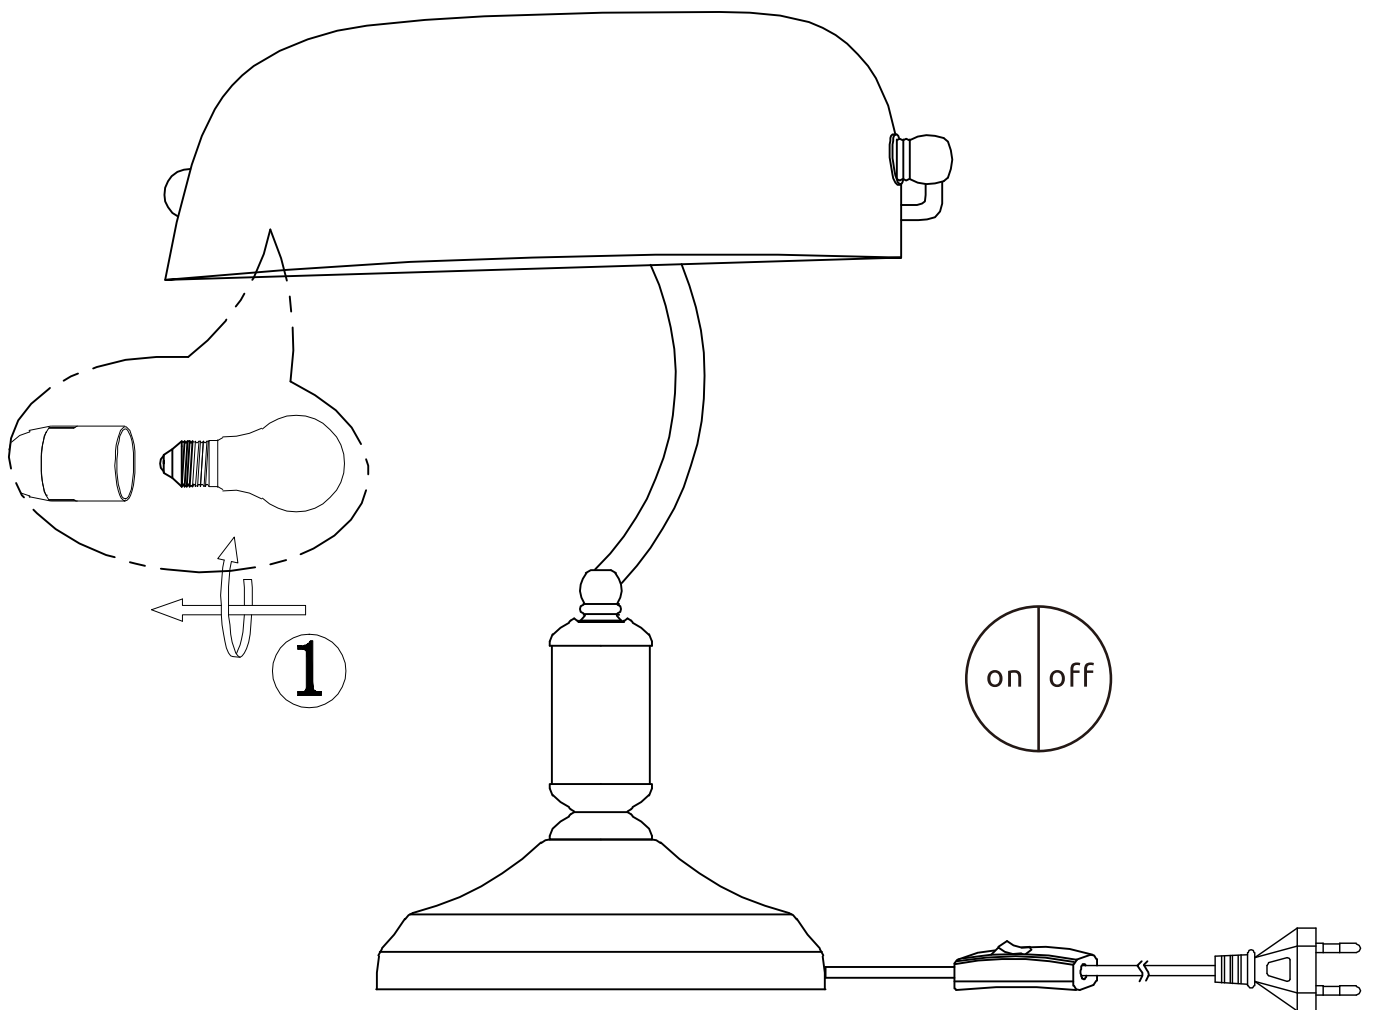

GLOBO

LIGHTING

www.globo-lighting.com

2491B

1x MAX 60W E27
230V~ 50Hz

GLOBO Handels GmbH
Gewerbestr. 3
A-9184 Sankt Peter
Austria